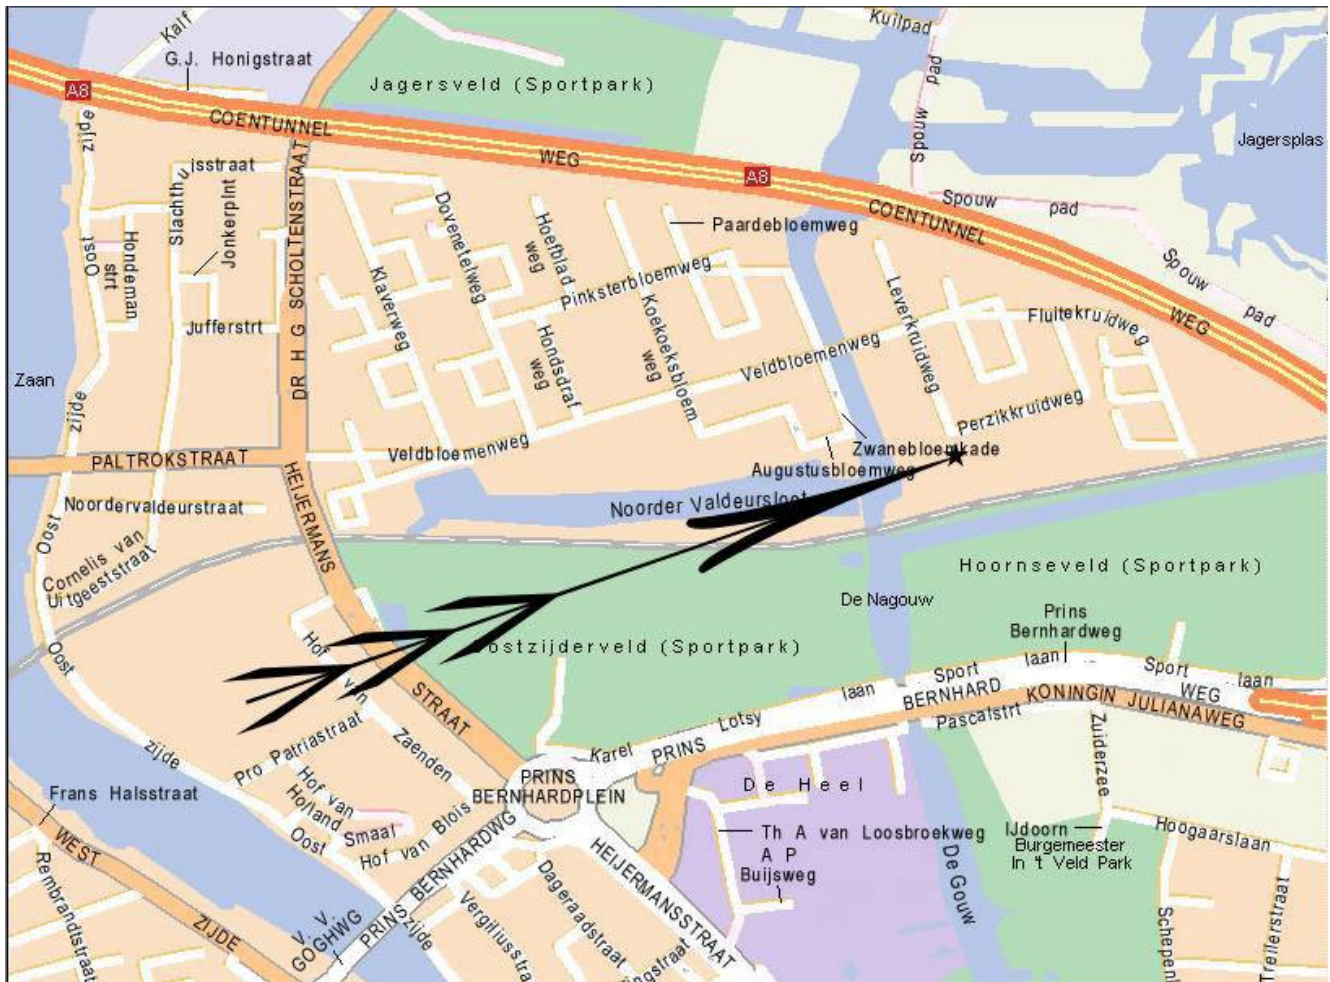

Rayon Zaanstreek Waterland

Routebeschrijving Gymzaal “De Greep” Perzikkruidweg 2b , 1508 NL te Zaandam

Vanuit Klaverblad A8 gaat u richting Zaandam. Op de rotonde neemt u de eerste afslag (rechtsaf) tot de volgende rotonde. Ook deze rotonde verlaat u via de eerste afslag (rechtsaf) Deze Veldbloemenweg volgt u tot over het water van de Zwanebloemkade en neem dan de eerste weg rechts , de Leverkruidweg. Aan het einde van deze weg ziet u de gymzaal van K.& V. “de Greep”